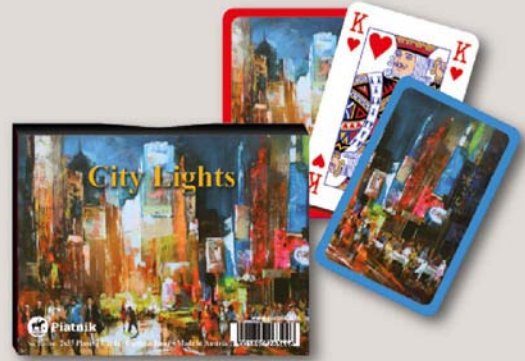

No. 2377

VAN GOGH - CAFÉ AT NIGHT

No. 2274

VAN GOGH - SUNFLOWERS

No. 2267

VAN GOGH - STARRY NIGHT

No. 2252

TOULOUSE-LAUTREC

No. 1649

VINCENT VAN GOGH

No. 2269

SEURAT - L'ÎLE DE LA GRANDE JATTE

No. 2665  
PARIS 1910

No. 2662  
LONDON 1831

No. 2663  
NEW YORK 1853

No. 2634  
CITY LIGHTS